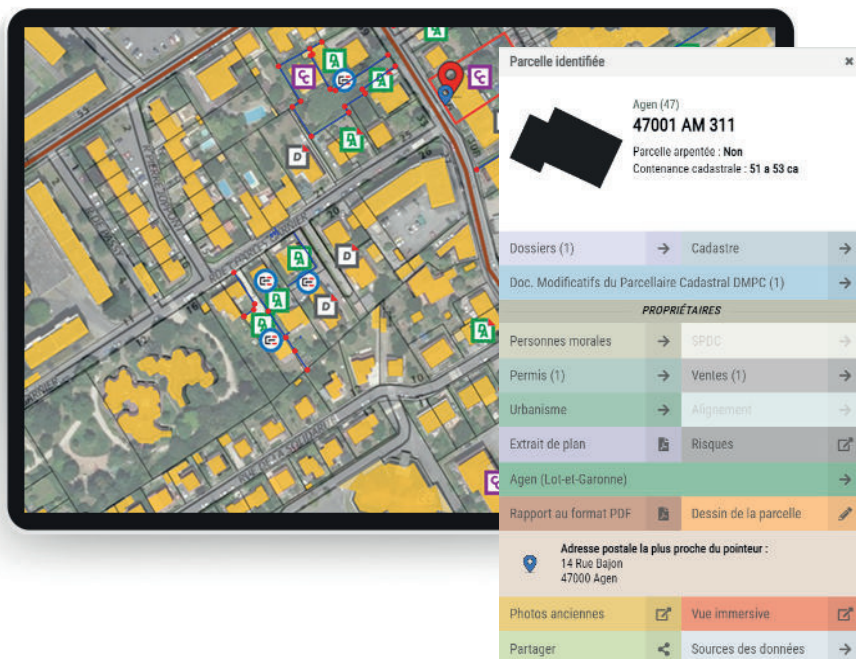

COLLECTIVITÉS

Géofoncier

N°1 DE L'INFORMATION FONCIÈRE

Toute l'information foncière en ligne sur un seul outil

Découvrez GéofoncierEXPERT

- Complet
- Performant
- Simple
- Accessible
- À jour en temps réel

Des données France entière, multiples et interactives

Interventions des géomètres-experts	DA et DMPC Généalogie de la parcelle	Urbanisme DVF (valeurs foncières) Patrimoine Registre des copro
Photos aériennes Photos anciennes Topographie	Risques naturels Données ADS des permis SITADEL (PC, PA, DP, etc.)	Propriété des personnes publiques Données communales Occupation du sol

Un portail proposé par l'Ordre des Géomètres-Experts